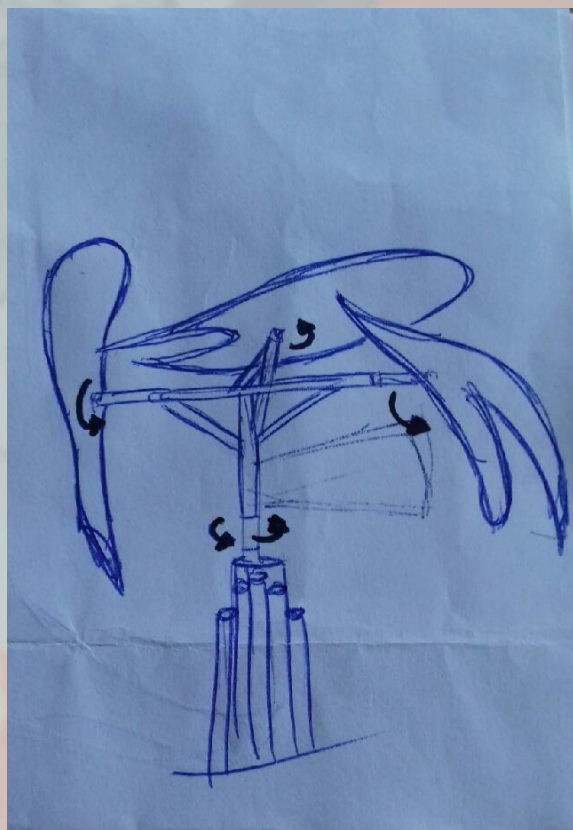

Le Mobile de Yann et Janic fait son atelier pour préparer son envol

Le s'élève vers le ciel. L'oiseau mobile s'ancre dans le sol de la garrigue comme l'arbre plonge ses racines ; le tronc s'envole, déploie ses ailes, tournoie, joue avec le vent. En harmonie avec la nature le mobile s'anime au moindre

LE MOBILE DE YANN ET JANIC

- En AVRIL **exposition virtuelle du projet et collecte des réactions et suggestions**
- MAI Yann et Yannick se rencontrent pour étudier les modalités de réalisation du projet
 - sélection de l'emplacement sur le parcours
 - évaluation des matériaux nécessaires à approvisionner
 - modalités d'amarrage au sol
 - calendrier de réalisation
- En JUIN/JUILLET Yann et Yannick **préparent** la structure à l'atelier puis l'implantent sur site.
- en JUILLET **Ouverture du site au public lors de la Fête de la Draille des Seynes**