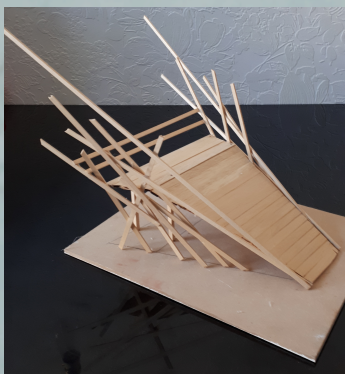

En mars l'atelier Cabane-Sculpture jette ses bases sur les Hauts du Boulidou:

Cinq mois pour concevoir et construire ce lieu d'observation du ciel et de la garrigue, l'accrocher au rocher et l'élever vers la lumière

→ En MARS

le 12 mars à partir de 12h: Camille et Cédric étudient la maquette réalisée par Camille pour en étudier la faisabilité

le 14 mars de 10h30 à 12h30: Camille et Cédric présentent et discutent la proposition de programme de réalisation avec un **groupe de connaisseurs** (Michel Laffont, Alessandro Mootoo, Guy M Born, Michel Rondet)

activités ouvertes à tous

→ En MAI

Le **Groupe du CATTP du Transfo** réalise le « nettoyage » végétal du site délimité sur les Hauts du Boulidou

activités ouvertes à tous les volontaires qui veulent mettre la main à la pâte
dates à préciser